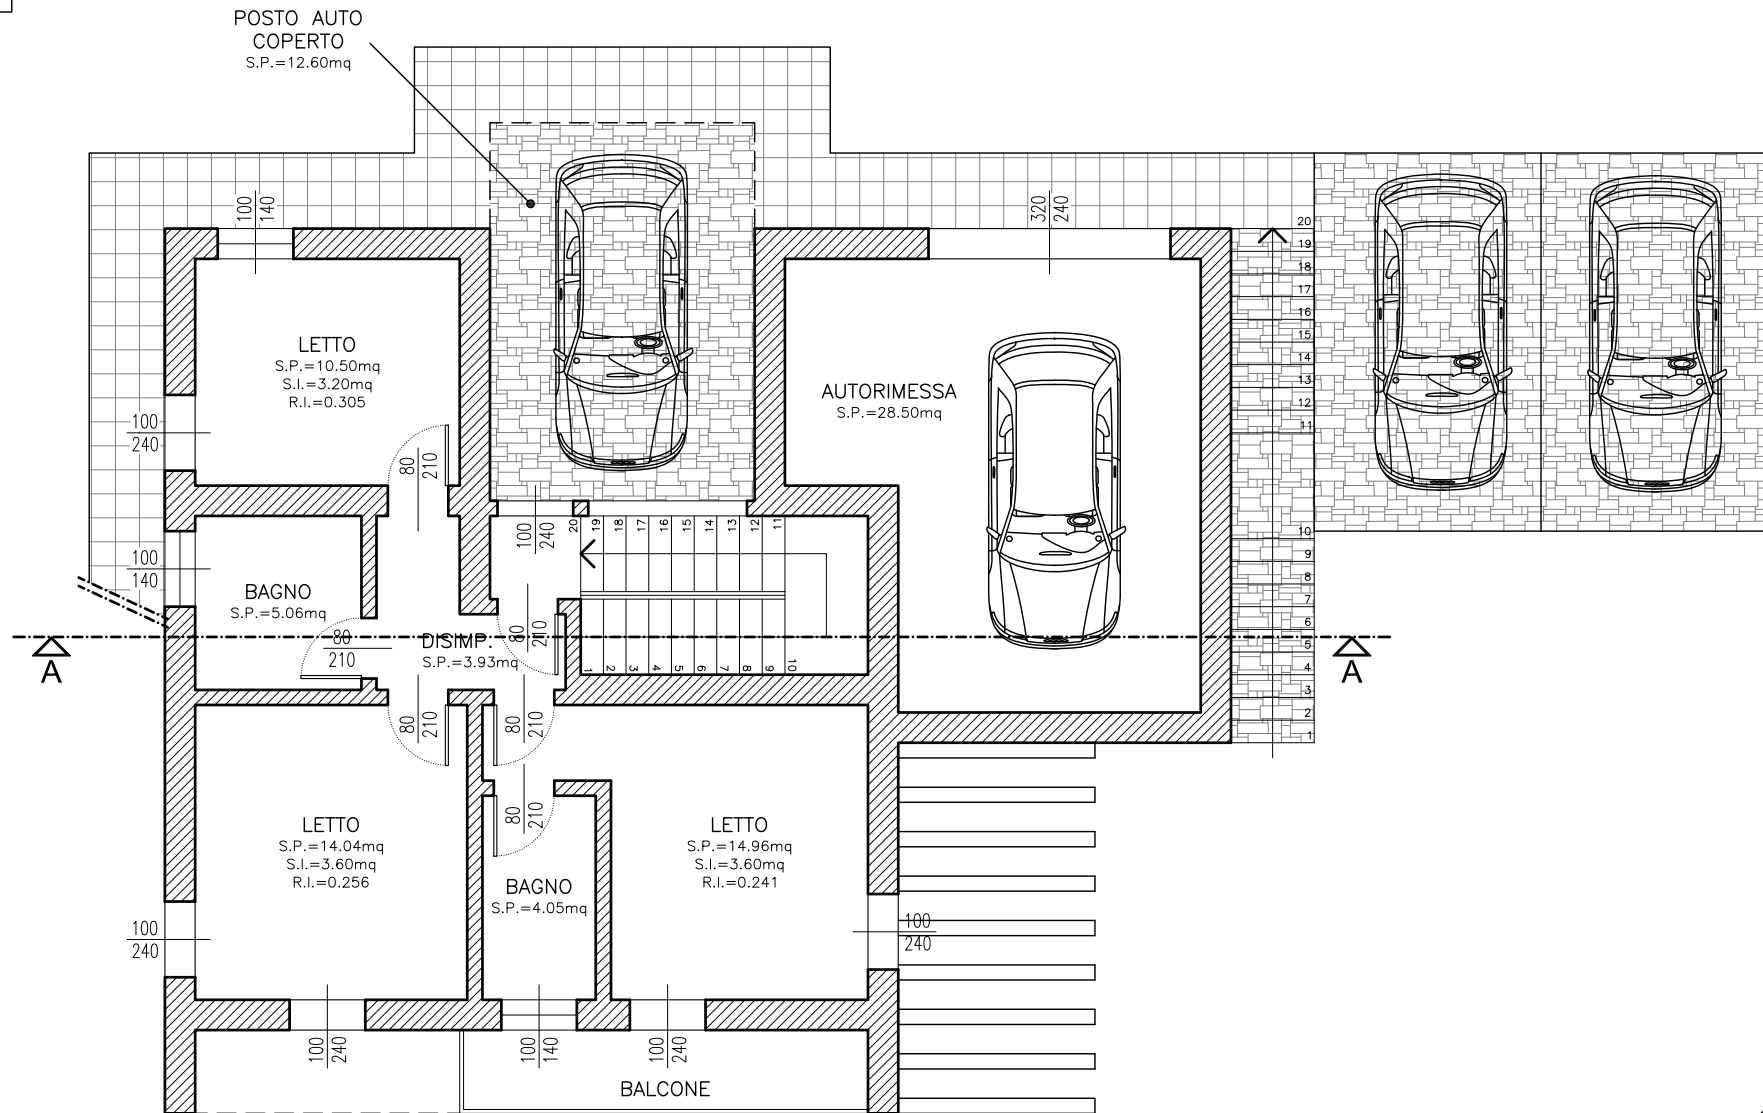

PIANTA PIANO TERRA
SCALA 1:100
H=2.70ml

PIANTA COPERTURE
SCALA 1:100